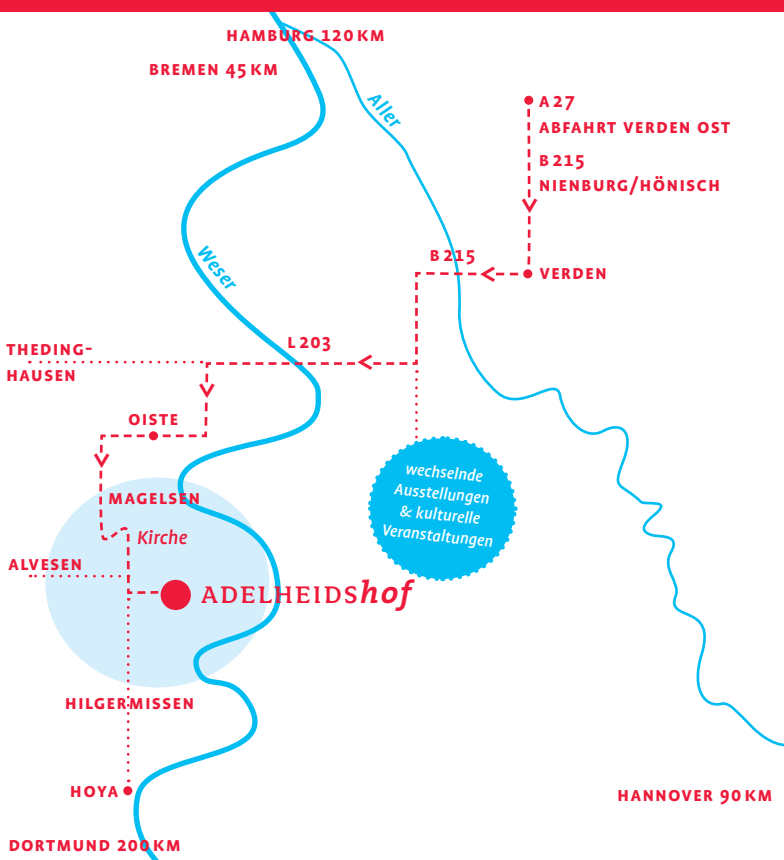

HARFENINSEL 20./21.-23. APRIL 2017

Im Frühjahr 2017 findet die zweite **HARFENINSEL** statt.
Mit drei spielerischen und entspannten Harfenspielerkursen: Zeit für Austausch & Begegnung und einem ganzen Zusatztag für Urlaub & Einzelunterricht.

HARFENKURS 3... MAJA TAUBE

Fundstücke
Neue Gewebe & Improvisationen

INSELKONZERT HARFE³

Adelheidshof
Samstag 22. April 2017... 20 Uhr
www.adelheidshof.de

Seminarhaus · Ferienwohnungen · Zimmer

ANREISE ab Donnerstag mgl.